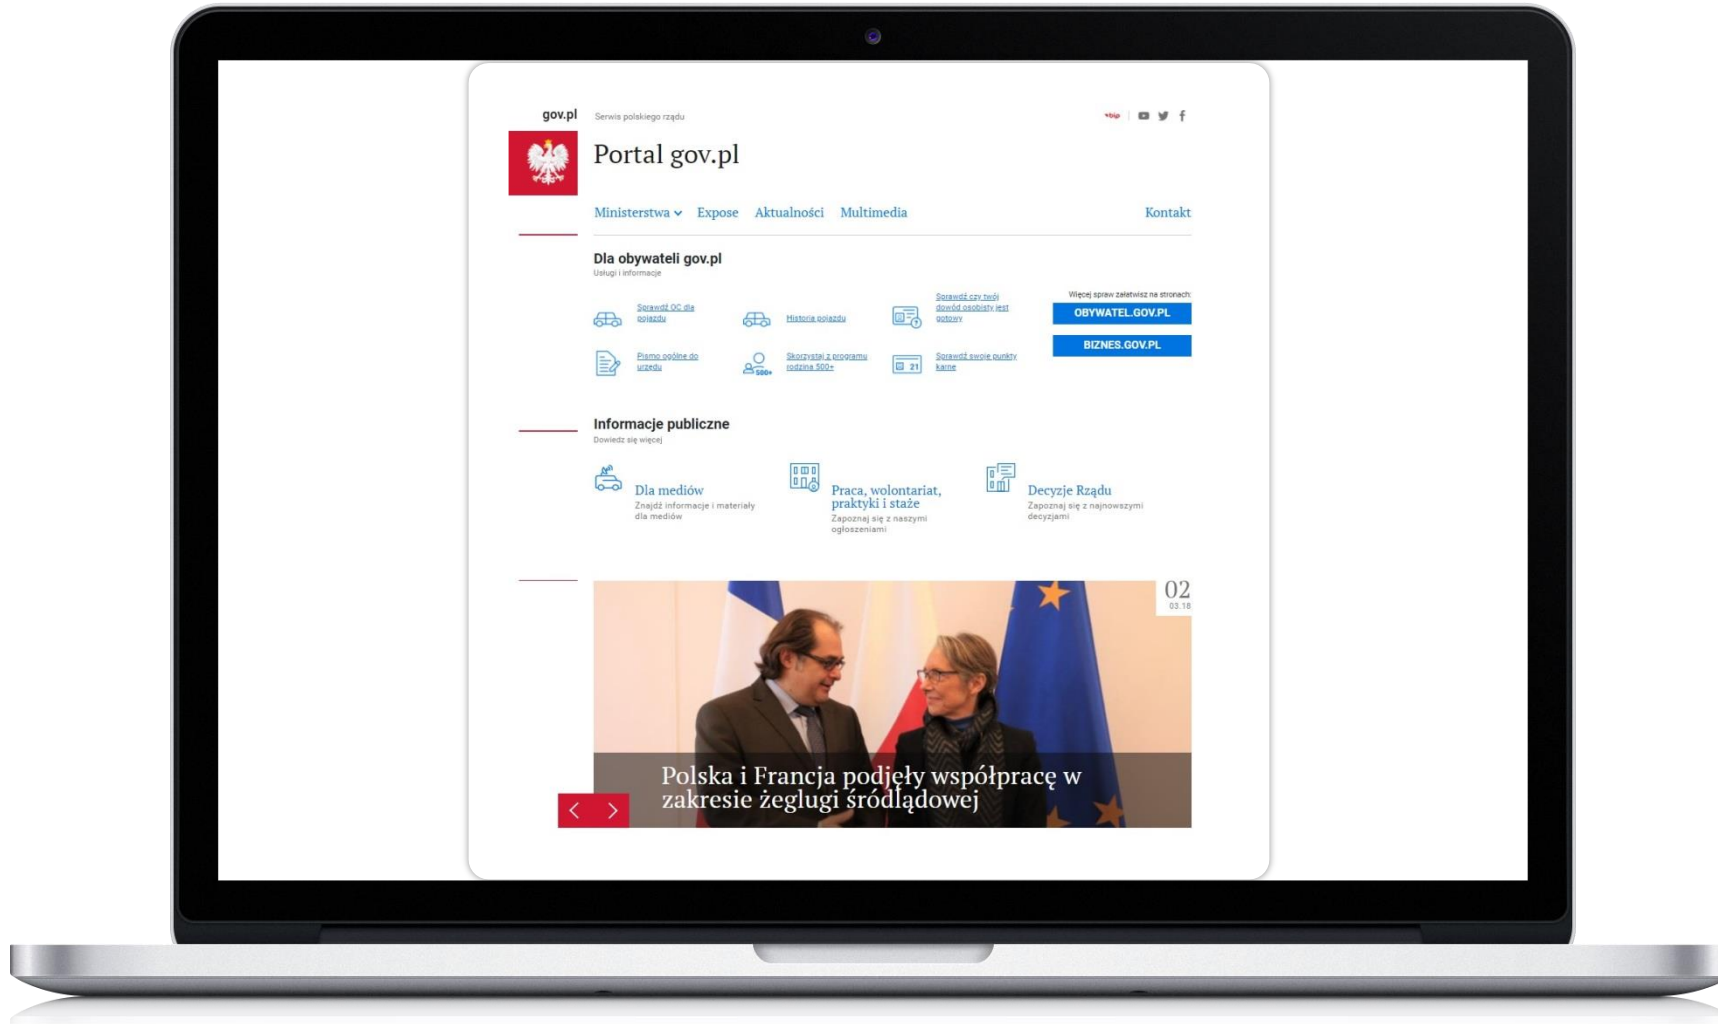

Użytkownicy serwisu

Statystyki odwiedzin

65 stron

4 712 użytkowników
na naszych stronach

Liczba obiektów:

Szukaj:

Strona	↑↓	Instytucja	↑↓	Liczba odwiedzin (2018 r.)	↓↑
Centralna Ewidencja i Informacja o Działalności Gospodarczej		Ministerstwo Przedsiębiorczości i Technologii		3,92 mln	
obywatel.gov.pl		Ministerstwo Cyfryzacji		2,77 mln	
biznes.gov.pl		Ministerstwo Przedsiębiorczości i Technologii		1,52 mln	
Ministerstwo Finansów		Ministerstwo Finansów		1,41 mln	
Geoportal Krajowy		Główny Urząd Geodezji i Kartografii		1,39 mln	
geoportal.gov.pl		Główny Urząd Geodezji i Kartografii		1,30 mln	
bip.gov.pl		Ministerstwo Cyfryzacji		1,17 mln	
Ministerstwo Sprawiedliwości		Ministerstwo Sprawiedliwości		1,16 mln	
Ministerstwo Edukacji Narodowej		Ministerstwo Edukacji Narodowej		1,14 mln	
Historia Pojazdu		Ministerstwo Cyfryzacji		974 554	

Użytkownicy serwisu

Biznes.gov to część projektu Gov.pl

gov.pl

Serwis informacyjno-usługowy dla przedsiębiorcy

Biznes.gov.pl

3 bramy

Nowa odsłona

Co dalej?