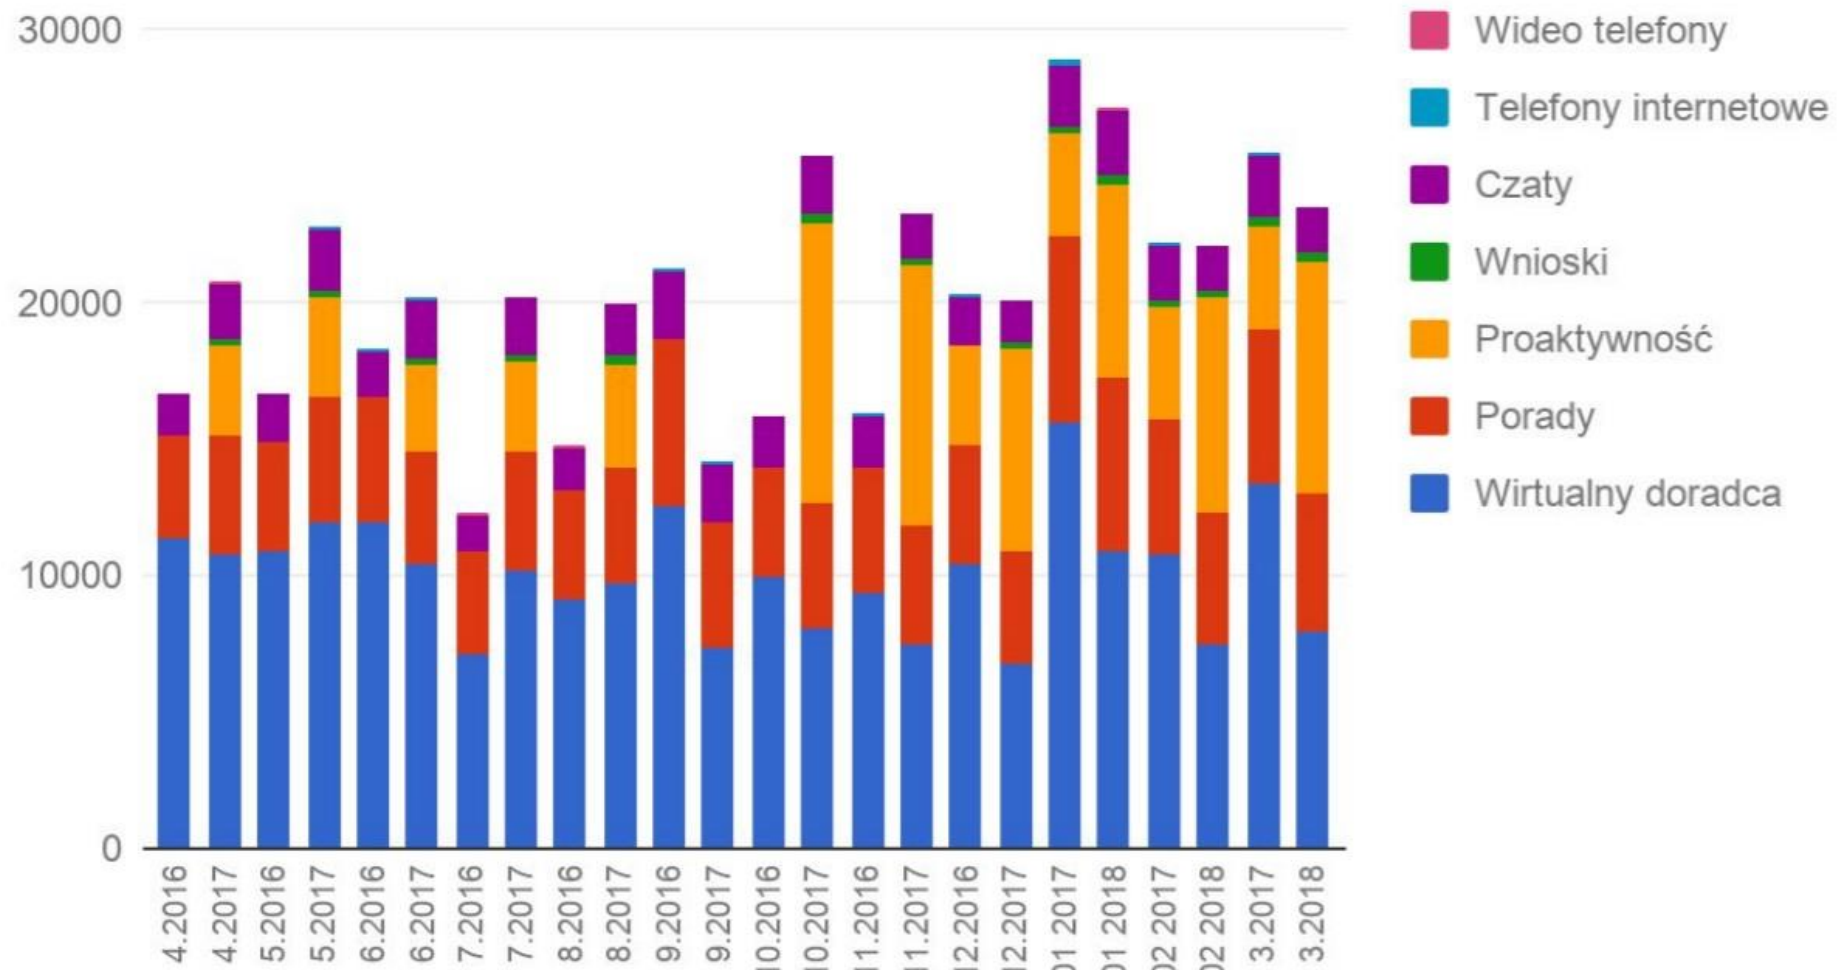

Interakcje w podziale na kanały