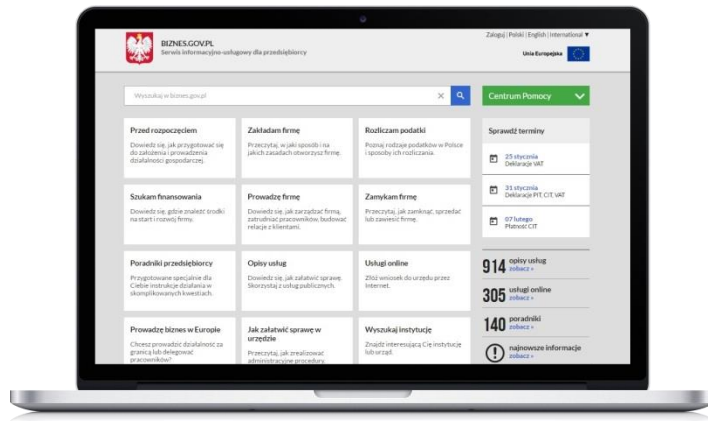

JAK INWESTOWAĆ >

Eksport

Wzrost i rozwój firmy na zagranicznych rynkach przy pomocy Trade Gate

JAK EKSPORTOWAĆ >

Cel Biznes.gov.pl

**Stworzenie przestrzeni,
oferującej każdemu
przedsiębiorcy wygodę
zaspokojenia wielu potrzeb
w jednym miejscu**

Przedsiębiorca czyli kto?

MŚP

Inwestor

Eksporter

Startuper

**Mikro-
przedsiębiorca**

**Makro-
przedsiębiorca**

Nasze wartości

UŻYTKOWNIK W CENTRUM UWAGI

WSZYSTKIE INFORMACJE W JEDNYM MIEJSCU

CYFRYZACJA USŁUG I OBSŁUGI

MOBILE FIRST

SŁUCHAMY PRZEDSIĘBIORCÓW

Zmiany na Biznes.gov.pl

2017 r.

2018 r.

Użytkownicy serwisu

Statystyki odwiedzin

65 stron

4 712 użytkowników
na naszych stronach

Liczba obiektów:

Szukaj:

Strona	↑↓	Instytucja	↑↓	Liczba odwiedzin (2018 r.)	↓↑
Centralna Ewidencja i Informacja o Działalności Gospodarczej		Ministerstwo Przedsiębiorczości i Technologii		3,92 mln	
obywatel.gov.pl		Ministerstwo Cyfryzacji		2,77 mln	
biznes.gov.pl		Ministerstwo Przedsiębiorczości i Technologii		1,52 mln	
Ministerstwo Finansów		Ministerstwo Finansów		1,41 mln	
Geoportal Krajowy		Główny Urząd Geodezji i Kartografii		1,39 mln	
geoportal.gov.pl		Główny Urząd Geodezji i Kartografii		1,30 mln	
bip.gov.pl		Ministerstwo Cyfryzacji		1,17 mln	
Ministerstwo Sprawiedliwości		Ministerstwo Sprawiedliwości		1,16 mln	
Ministerstwo Edukacji Narodowej		Ministerstwo Edukacji Narodowej		1,14 mln	
Historia Pojazdu		Ministerstwo Cyfryzacji		974 554	