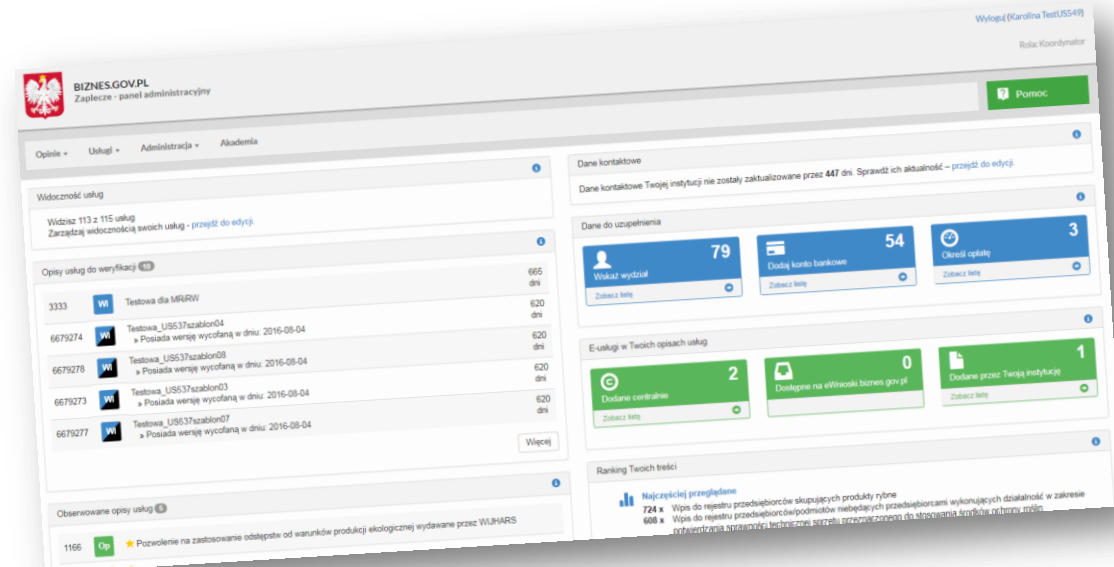

- Umożliwia tworzenie opisów usług i poradników dla przedsiębiorcy.
- Pozwala administrować danymi szczegółowymi instytucji w zakresie sposobu realizacji usług.
- Zarządza tłumaczeniami i użytkownikami.