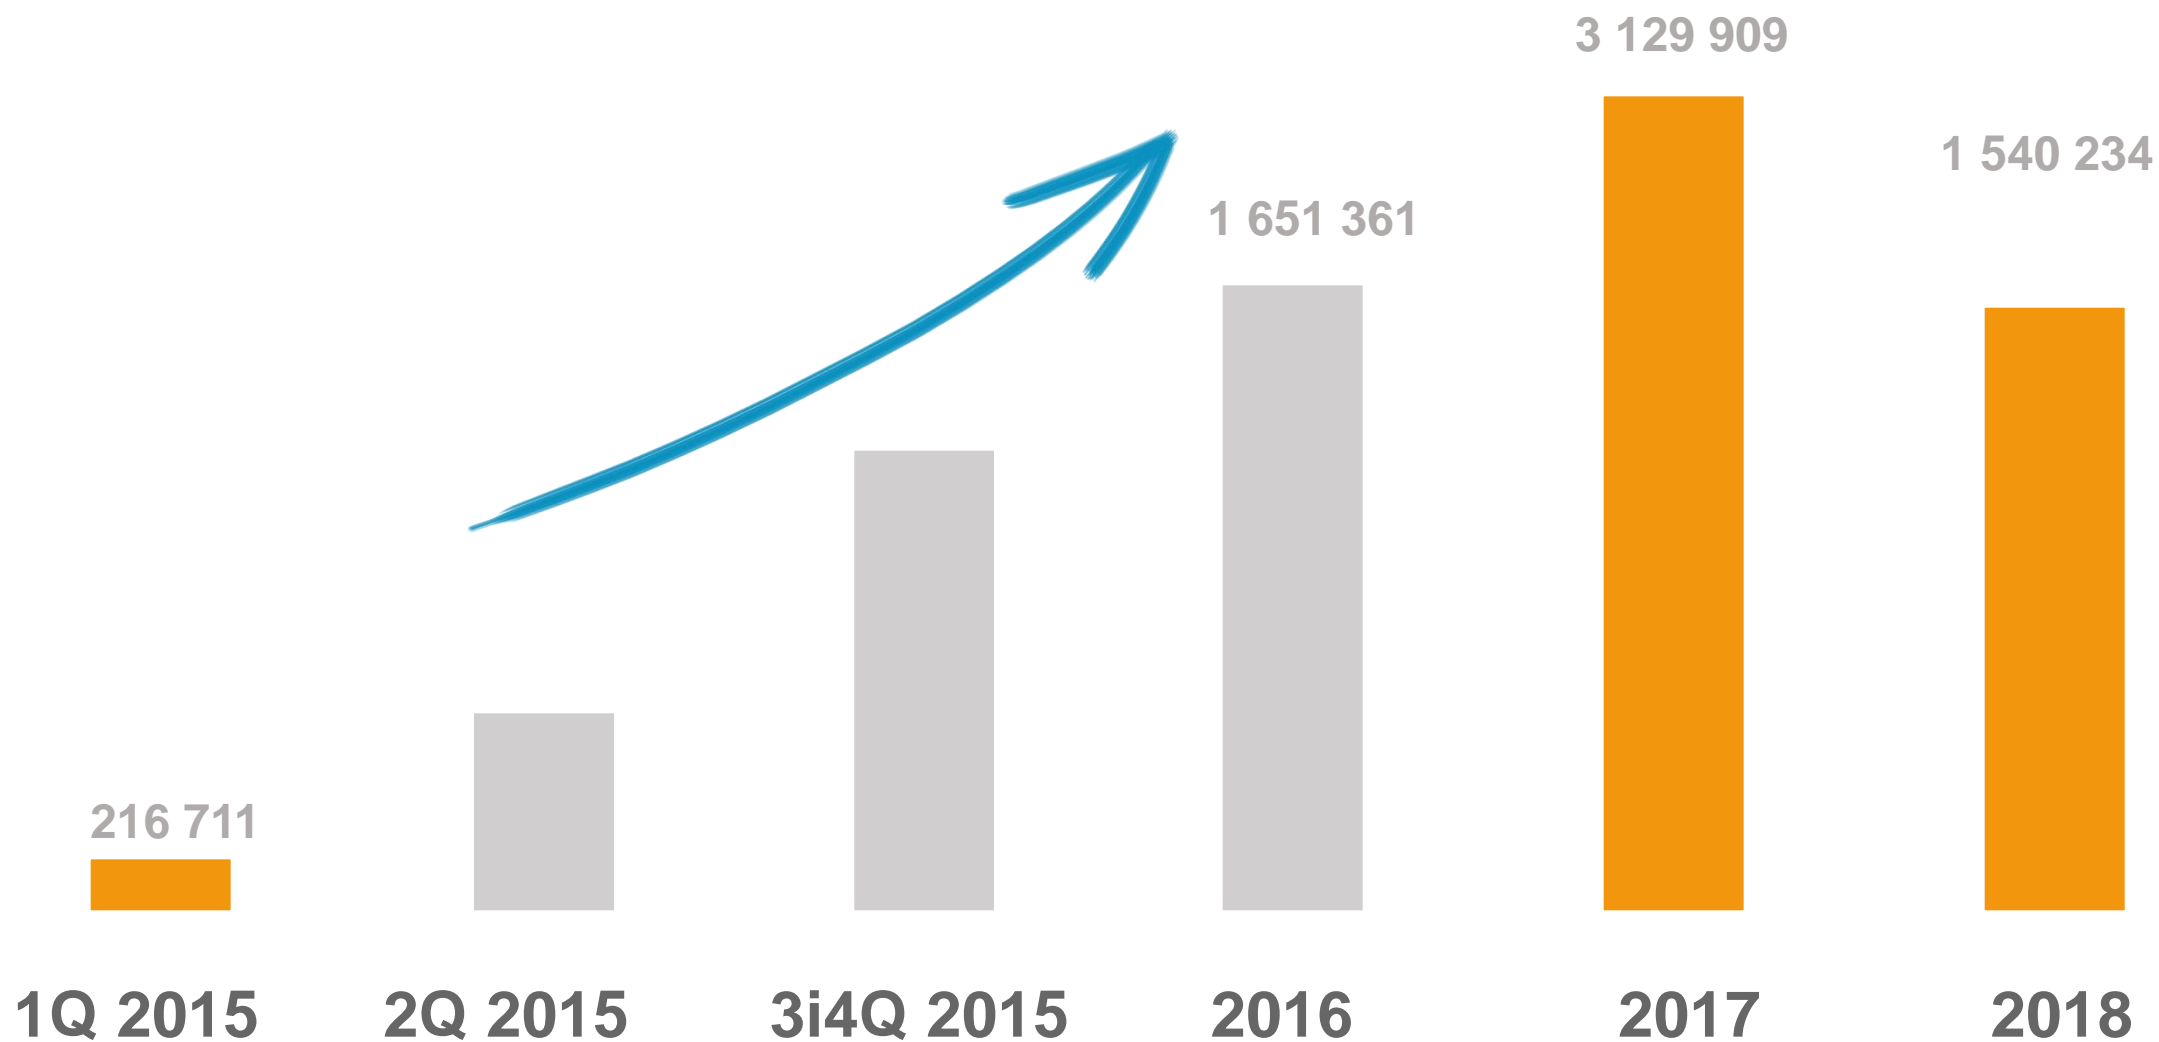

Użytkownicy serwisu